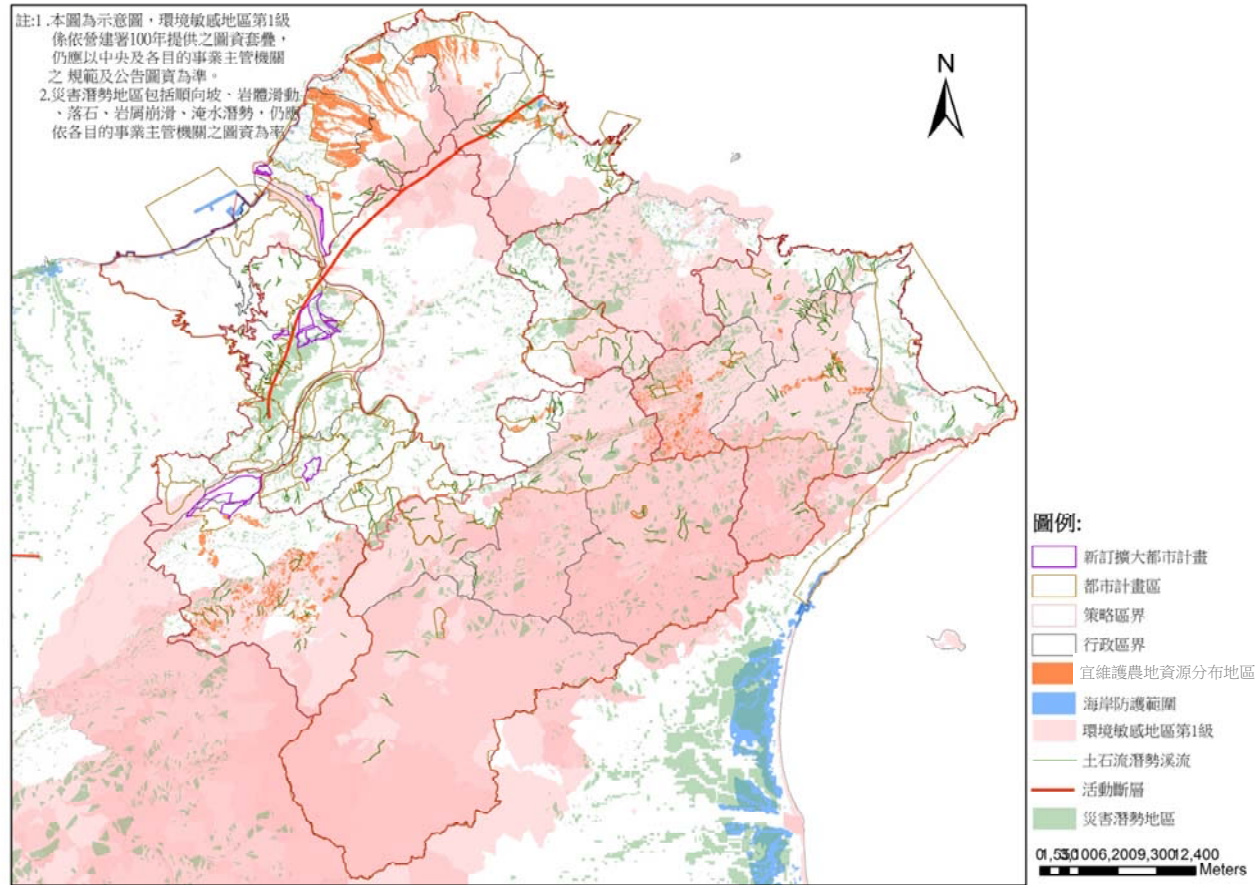

附件三

新北市國土保育

(環境敏感地區、應維護農地資源、災害潛勢地區)

套疊示意圖

## 新北市國土保育(環境敏感地區、宜維護農地資源、災害潛勢地區)套疊示意圖

註：圖示之宜維護農地資源係依農業主管機關農地資源分類分級劃設成果之(農 1+農 2+農 4)扣除(重大建設計畫、規劃中施政計畫發展地區等之特殊標繪地區)，另尚未納入分級分區之北海岸風景特定區、臺北水源特定區計畫、新店水源特定區計畫、貢寮(澳底地區)都市計畫、東北角風景特定區計畫，及部分之三芝、金山、萬里(萬里、大鵬龜吼村)都市計畫農業區，屬擬優先維護之都市計畫農業區。