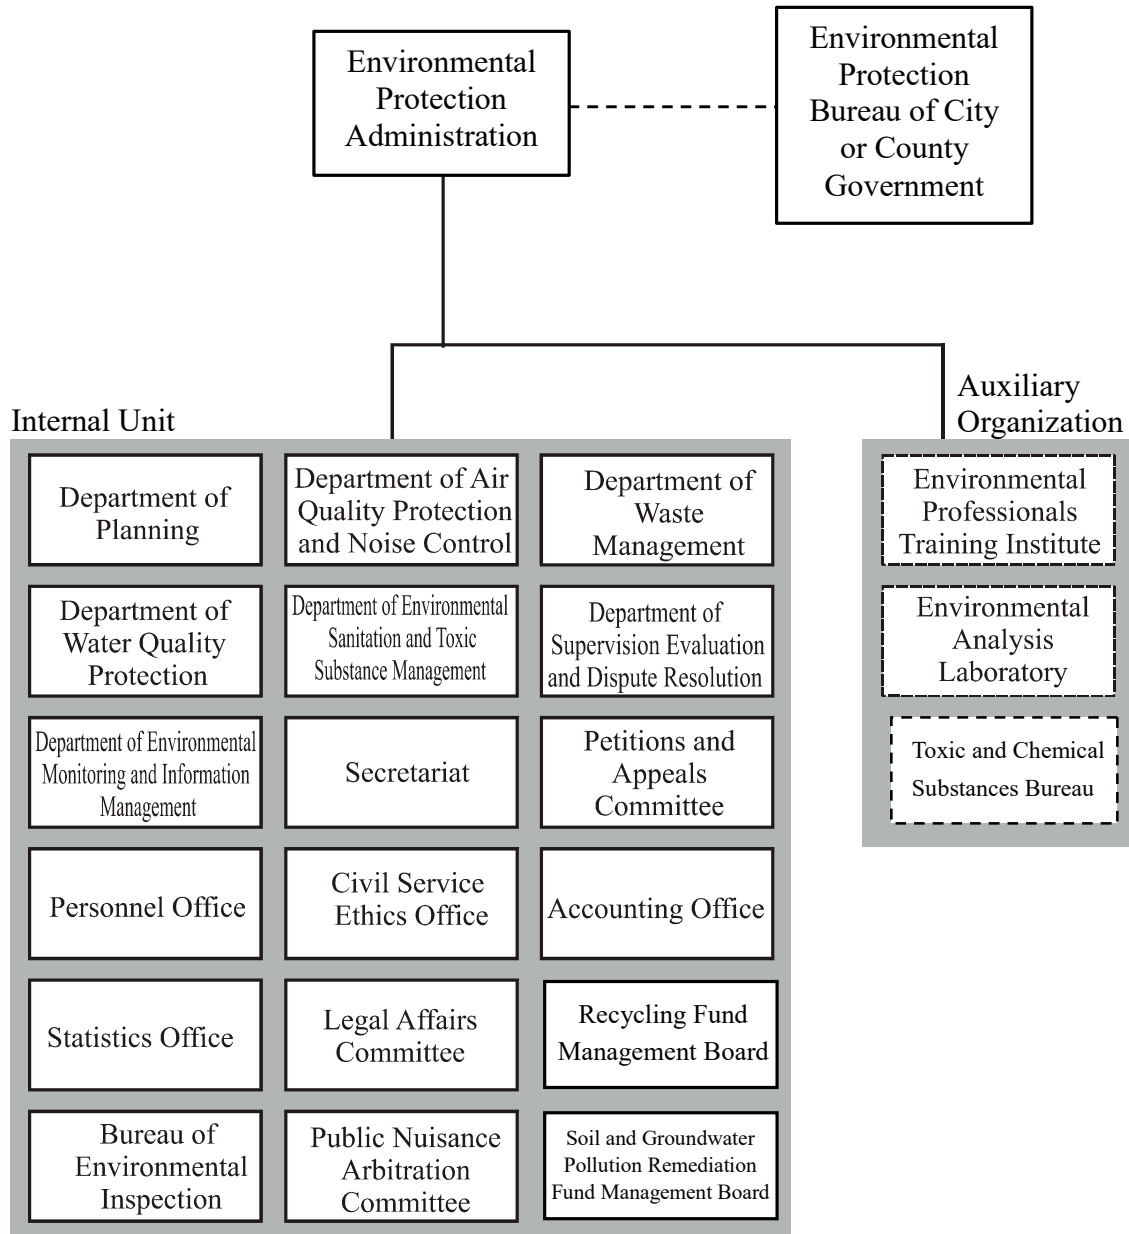

□ 內部單位

□ 所屬機關

— 直接隸屬

----- 指導

環保機關組織架構圖

Organization Structure of Environmental Protection Authorities