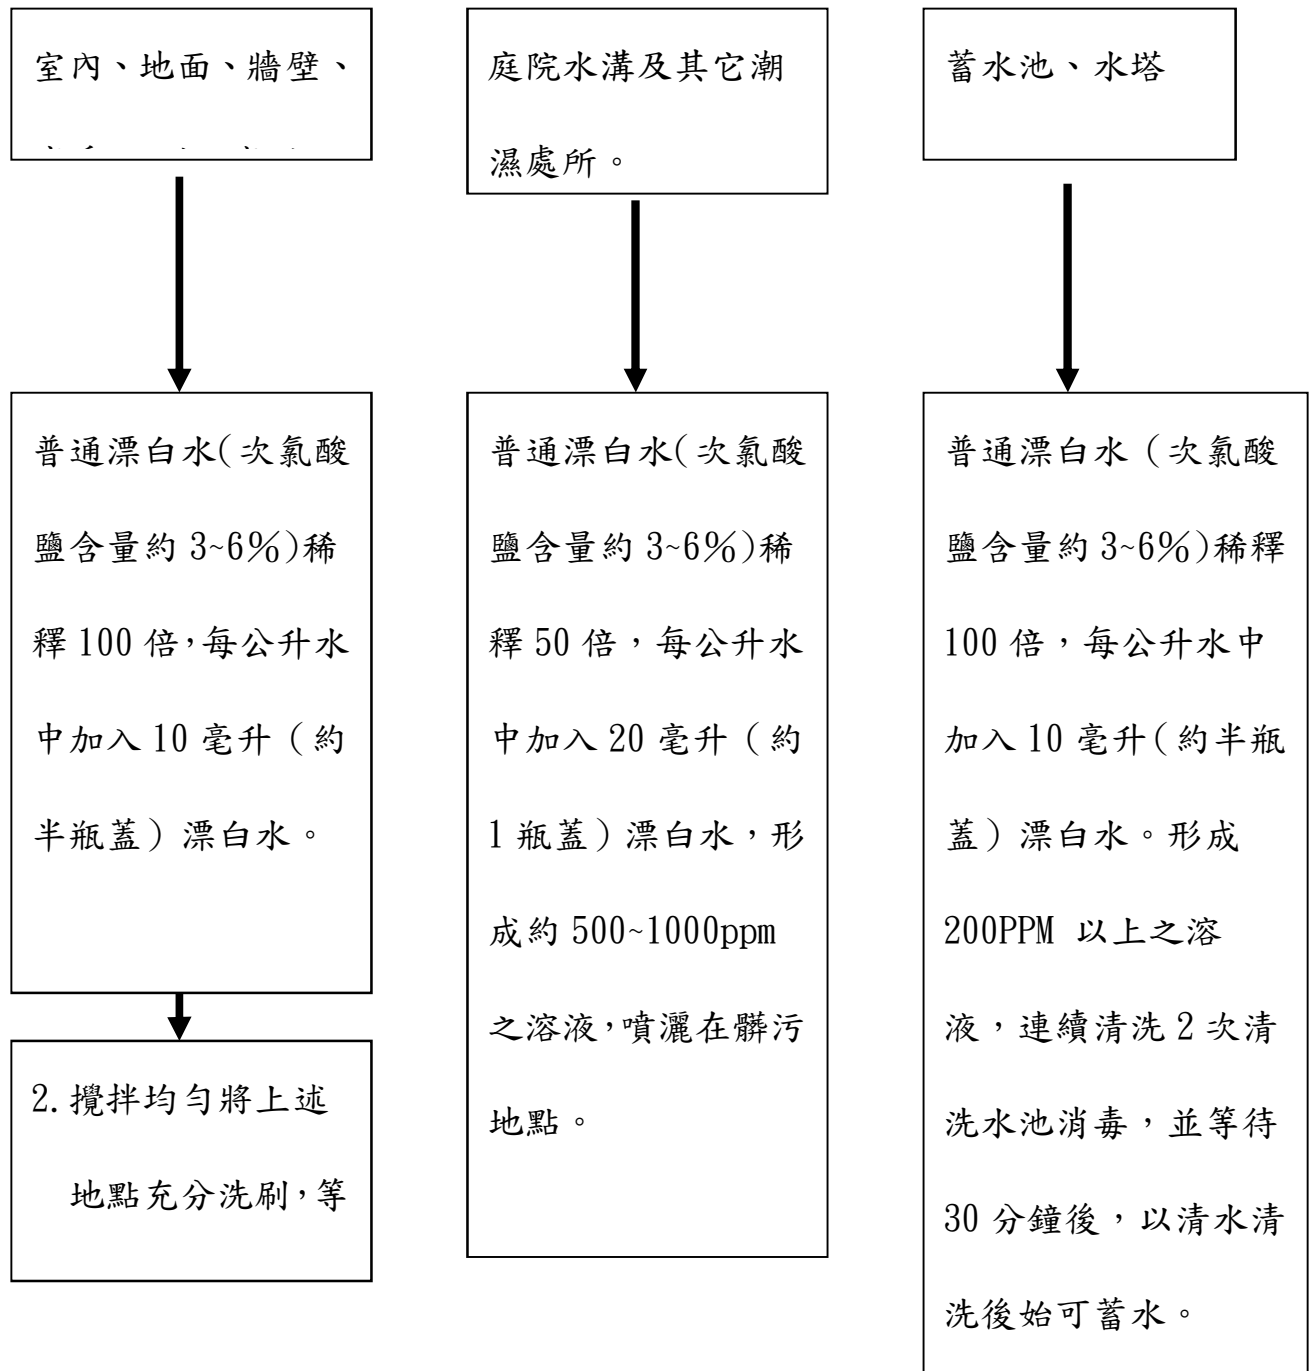

使用漂白水作為環境消毒之施用場所及其施用方法

注意事項：
施用前要先將施用
清洗乾淨場所

注意事項：
應注意保護皮膚及
眼睛。

注意事項：
應先檢查蓄水池是否
淹水,如有應抽乾蓄
水。關閉電源後清
洗,注意安全。